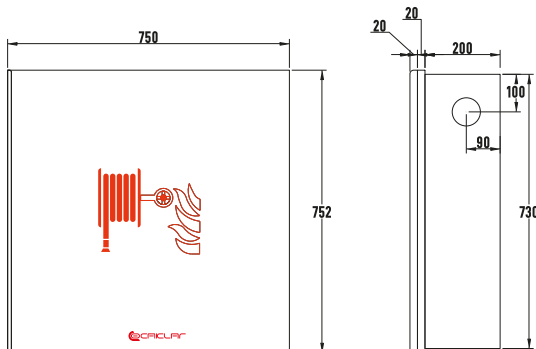

DOLAP ÖLÇÜLERİ (OFC-30)