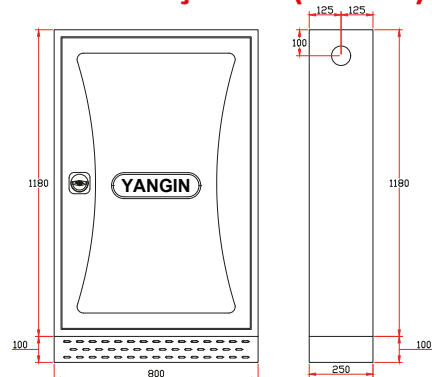

OFC-40 KÖPÜK HİDRANT YANGIN DOLABI

MODEL	MONTAJ TİPİ	KAPAK TİPİ	HORTUM UZUNLUĞU	VANA TİPİ	TÜP DURUMU	BİRİM FİYATI
OFC40.D.1.20.1.0	DİK TİP	SAÇ KAPAKLI	1" 20m Hortumlu	1" Küresel Vanalı	Melenjörülü, 50 LT Köpük Tankı Dahil, Köpük Hariçtir.	6.301,00 ₺
OFC40.D.1.25.1.0		SAÇ KAPAKLI	1" 25m Hortumlu	1" Küresel Vanalı		6.424,00 ₺
OFC40.D.1.30.1.0		SAÇ KAPAKLI	1" 30m Hortumlu	1" Küresel Vanalı		6.547,00 ₺
OFC40.D.1.20.2.0		SAÇ KAPAKLI	1" 20m Hortumlu	2" Köşe Vanalı		6.956,00 ₺
OFC40.D.1.25.2.0		SAÇ KAPAKLI	1" 25m Hortumlu	2" Köşe Vanalı		7.079,00 ₺
OFC40.D.1.30.2.0		SAÇ KAPAKLI	1" 30m Hortumlu	2" Köşe Vanalı		7.202,00 ₺
OFC40.D.2.20.1.0		CAM KAPAKLI	1" 20m Hortumlu	1" Küresel Vanalı		6.719,00 ₺
OFC40.D.2.25.1.0		CAM KAPAKLI	1" 25m Hortumlu	1" Küresel Vanalı		6.842,00 ₺
OFC40.D.2.30.1.0		CAM KAPAKLI	1" 30m Hortumlu	1" Küresel Vanalı		6.964,00 ₺
OFC40.D.2.20.2.0		CAM KAPAKLI	1" 20m Hortumlu	2" Köşe Vanalı		7.374,00 ₺
OFC40.D.2.25.2.0		CAM KAPAKLI	1" 25m Hortumlu	2" Köşe Vanalı		7.496,00 ₺
OFC40.D.2.30.2.0		CAM KAPAKLI	1" 30m Hortumlu	2" Köşe Vanalı		7.619,00 ₺

DOLAP ÖLÇÜLERİ (OFC-32)

DOLAP ÖLÇÜLERİ (OFC-40)

OFC-50 TEK KAPILI HARİCİ TİP YANGIN DOLABI

MODEL	MONTAJ TİPİ	KAPAK TİPİ	HORTUM UZUNLUĞU	VANA TİPİ	AYAK & ÇATI	BİRİM FİYATI
OFC50.H.1.20.1.0	HARİCİ TİP	SAÇ KAPAKLI	1" 20m Hortumlu	1" Küresel Vanalı	Ayak ve Çatı Dahildir.	2.946,00 ₺
OFC50.H.1.25.1.0		SAÇ KAPAKLI	1" 25m Hortumlu	1" Küresel Vanalı		3.069,00 ₺
OFC50.H.1.30.1.0		SAÇ KAPAKLI	1" 30m Hortumlu	1" Küresel Vanalı		3.192,00 ₺
OFC50.H.1.20.2.0		SAÇ KAPAKLI	1" 20m Hortumlu	2" Köşe Vanalı		3.437,00 ₺
OFC50.H.1.25.2.0		SAÇ KAPAKLI	1" 25m Hortumlu	2" Köşe Vanalı		3.560,00 ₺
OFC50.H.1.30.2.0	SAÇ KAPAKLI	1" 30m Hortumlu	2" Köşe Vanalı	3.683,00 ₺		