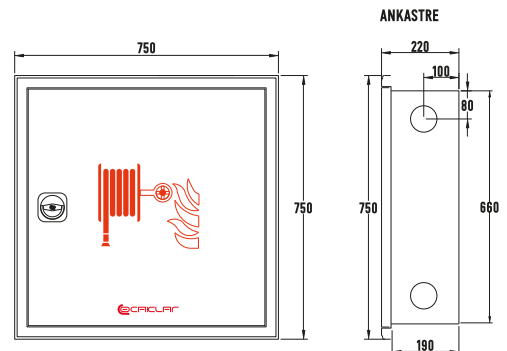

DOLAP ÖLÇÜLERİ