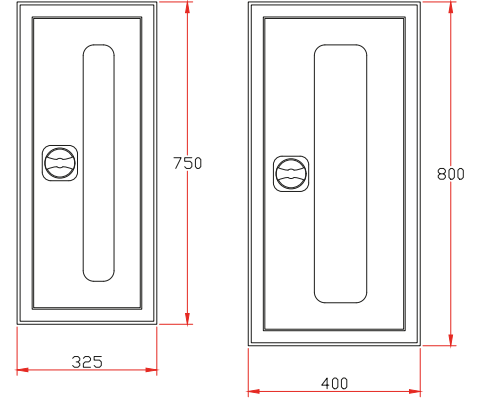

OFC-60 TÜP DOLABI

MODEL	MONTAJ TİPİ	KAPAK TİPİ	HORTUM UZUNLUĞU	TÜP DURUMU	BİRİM FİYATI
OFC60.S.1.1.1.0	SIVA ÜSTÜ & SIVA ALTI	SAÇ KAPAKLI	6 Kg. Tüp için	Tüp Hariçtir.	982,00 ₺
OFC60.S.1.1.2.0		SAÇ KAPAKLI	12 Kg. Tüp için		1.146,00 ₺
OFC60.S.2.1.1.0	SIVA ALTI	CAM KAPAKLI	6 Kg. Tüp için		1.066,00 ₺
OFC60.S.2.1.2.0		CAM KAPAKLI	12 Kg. Tüp için		1.230,00 ₺