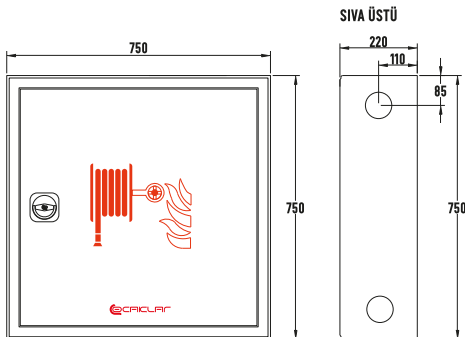

DOLAP ÖLÇÜLERİ