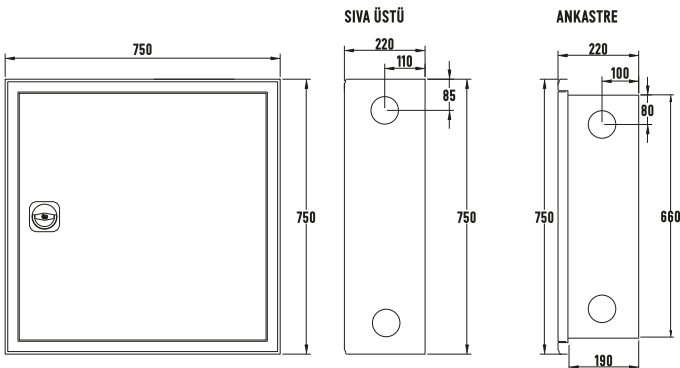

DOLAP ÖLÇÜLERİ