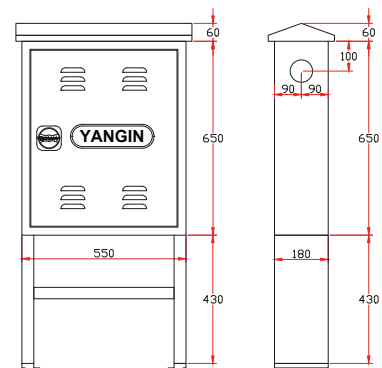

OFC-81 TEK KAPILI DİK VE HARİCİ TİP TEK MAKARALI YANGIN DOLABI

MODEL	MONTAJ TİPİ	KAPAK TİPİ	HORTUM UZUNLUĞU	VANA TİPİ	AYAK & ÇATI	BİRİM FİYATI
OFC81.H.2.20.2.1	Harici Tip	SAÇ KAPAKLI	2" 20m Hortumlu	2" Köşe Vanalı	1 Adet Lans, Çatı Dahil, ayak hariçtir.	Fiyat Sorunuz
OFC81.H.2.30.2.1		SAÇ KAPAKLI	2" 30m Hortumlu	2" Köşe Vanalı		Fiyat Sorunuz
OFC81.D.2.20.2.2	Dik Tip Ayaklı	SAÇ KAPAKLI	2" 20m Hortumlu	2" Köşe Vanalı	1 Adet Lans, Ayak ve Çatı Dahildir	3.683,00 ₺
OFC81.D.2.30.2.2		SAÇ KAPAKLI	2" 30m Hortumlu	2" Köşe Vanalı		4.583,00 ₺

DOLAP ÖLÇÜLERİ (OFC-80)

DOLAP ÖLÇÜLERİ (OFC-81D)

OFC-70 HORTUM EKİPMANI

MODEL	MONTAJ TİPİ	HORTUM UZUNLUĞU	VANA TİPİ	BİRİM FİYATI
OFC70.H.1.20 OFC70.H.1.25 OFC70.H.1.30	DUVAR TİP MAKARA	1" 20m Hortumlu	1" Küresel Vanalı	Ara Hortum (80 cm) Hariçtir.
		1" 25m Hortumlu	1" Küresel Vanalı	
		1" 30m Hortumlu	1" Küresel Vanalı	
OFC70.A.1.20 OFC70.A.1.25 OFC70.A.1.30	AYAKLI TİP MAKARA	1" 20m Hortumlu	1" Küresel Vanalı	5565,00 ₺
		1" 25m Hortumlu	1" Küresel Vanalı	5729,00 ₺
		1" 30m Hortumlu	1" Küresel Vanalı	5892,00 ₺
OFC70.M.1.40 OFC70.M.1.50 OFC70.M.1.60	ARABALI TİP	1" 40m Hortumlu	1" Küresel Vanalı	3519,00 ₺
		1" 50m Hortumlu	1" Küresel Vanalı	3683,00 ₺
		1" 60m Hortumlu	1" Küresel Vanalı	3928,00 ₺