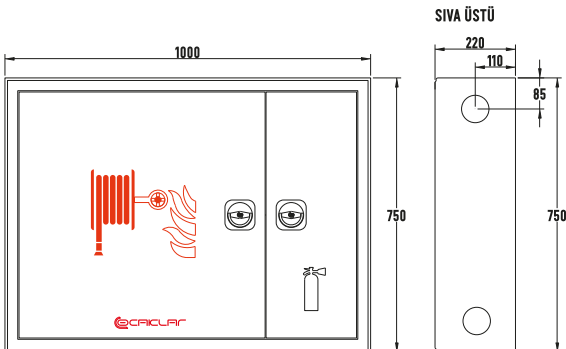

DOLAP ÖLÇÜLERİ