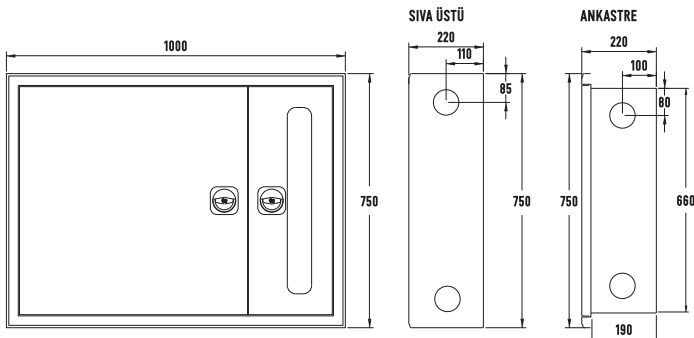

DOLAP ÖLÇÜLERİ