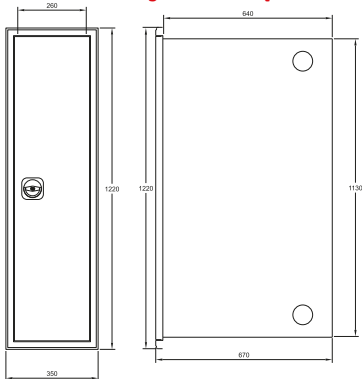

DOLAP ÖLÇÜLERİ (OFC-71)