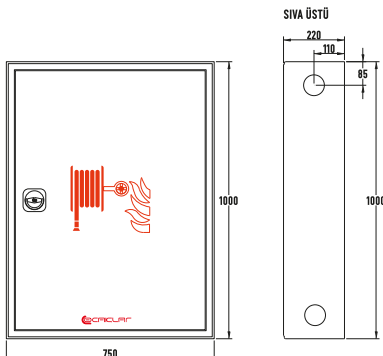

DOLAP ÖLÇÜLERİ