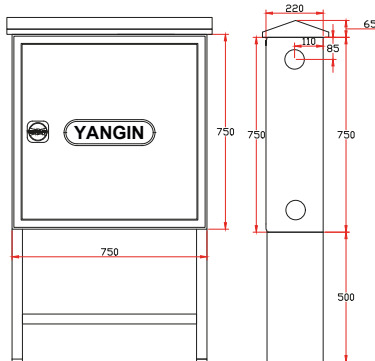

DOLAP ÖLÇÜLERİ (OFC-50)