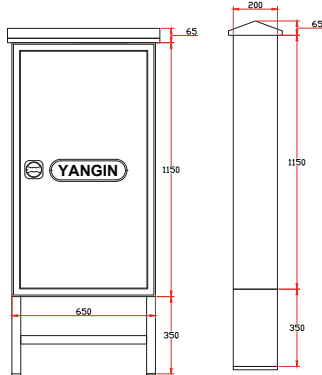

DOLAP ÖLÇÜLERİ (OFC-80)