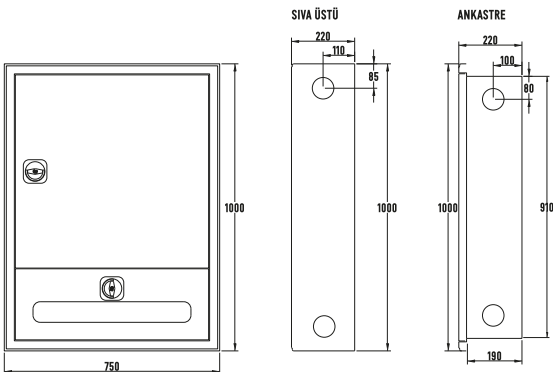

DOLAP ÖLÇÜLERİ