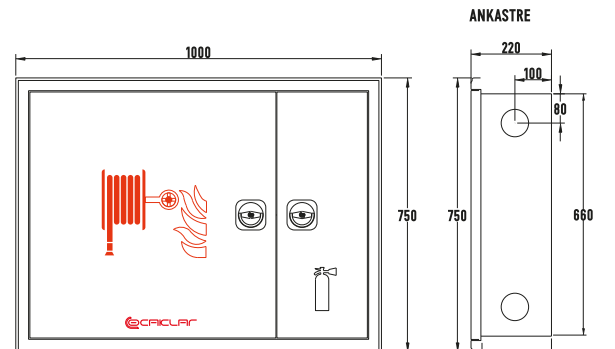

DOLAP ÖLÇÜLERİ