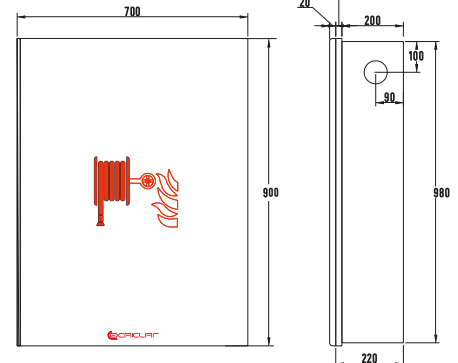

DOLAP ÖLÇÜLERİ (OFC-31)