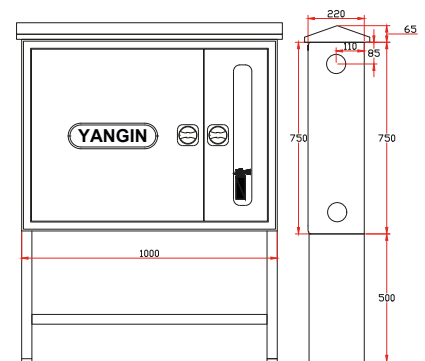

DOLAP ÖLÇÜLERİ (OFC-51)