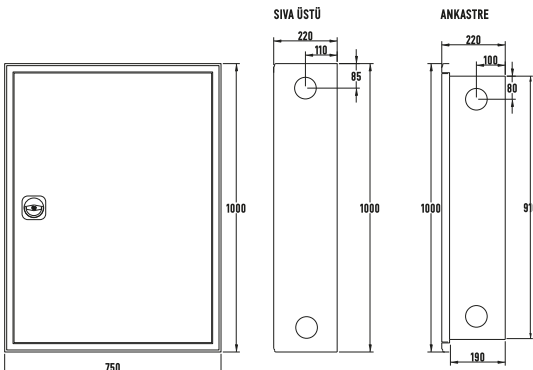

DOLAP ÖLÇÜLERİ