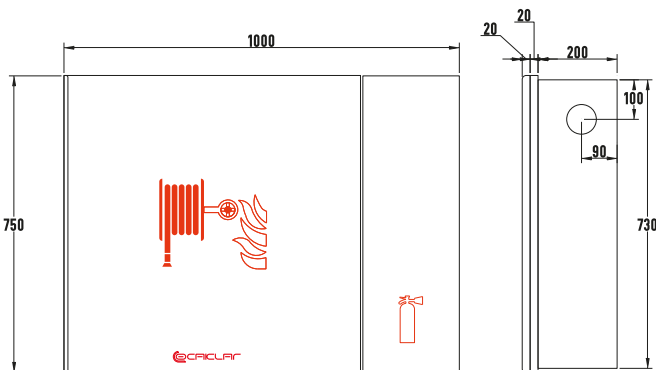

DOLAP ÖLÇÜLERİ (OFC-32)