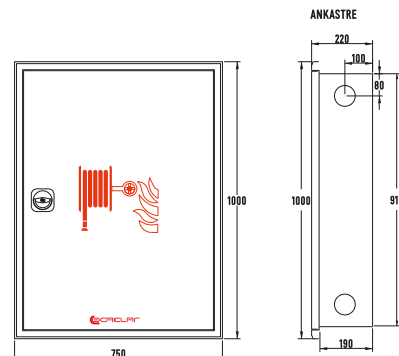

DOLAP ÖLÇÜLERİ