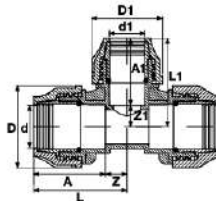

Kaplin Redüksiyon Te
Reducing Tee

Çap Dia	Basınç Pn	Kod Code	Fiyat (Adet) Price (Pcs)	Çuval Adet Sack Pcs	Poşet İçi Adet Bag Pcs	D (mm)	A (mm)	Z (mm)	L (mm)	D1 (mm)	A1 (mm)	Z1 (mm)	L1 (mm)
25x20x25	16	70001700	25,65 ₺	180	10	50	53	13,5	133	44	48,5	11	119
32x20x32	16	70001701	35,56 ₺	120	5	61	57	17	148	44	48,5	11,0	119
32x25x32	16	70001702	35,56 ₺	115	5	61	57	17	148	50	53	13,5	133
40x25x40	16	70001703	54,90 ₺	65	5	74,5	73,5	21	189	50	53	13,5	133
40x32x40	16	70001704	55,51 ₺	65	5	74,5	73,5	21	189	61	57	17	148
50x25x50	16	70001705	72,97 ₺	44	4	88	84,5	26	221	50	53	13,5	133
50x32x50	16	70001706	78,37 ₺	44	4	88	84,5	26	221	61	57	17	148
50x40x50	16	70001707	83,49 ₺	40	4	88	84,5	26	221	74,5	73,5	21	189
63x25x63	16	70001708	101,67 ₺	30	3	101	92,5	32,5	250	50	53	13,5	133
63x32x63	16	70001709	106,31 ₺	30	3	101	92,5	32,5	250	61	57	17	148
63x40x63	16	70001710	116,06 ₺	24	3	101	92,5	32,5	250	74,5	73,5	21	189
63x50x63	16	70001711	121,35 ₺	21	3	101	92,5	32,5	250	88	84,5	26	221
75x50x75	16	70001712	197,80 ₺	14	1	124	127	38,5	331	88	84,5	26	221
75x63x75	16	70001713	212,63 ₺	14	1	124	127	38,5	331	101	92,5	32,5	250
90x63x90	16	70001714	296,82 ₺	9	1	149	159	46	410	101	92,5	32,5	250
90x75x90	16	70001715	331,19 ₺	8	1	149	159	46	410	124	127	38,5	331
110x63x110	16	70001716	457,07 ₺	6	1	185	185	56	482	101	92,5	32,5	250
110x75x110	16	70001717	431,26 ₺	6	1	185	185	56	482	124	127	38,5	331
110x90x110	16	70001718	505,60 ₺	4	1	185	185	56	482	149	159	46	410