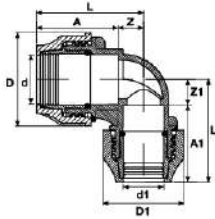

Kaplin Redüksiyon Dirsek
Reducing Elbow

Çap Dia	Basınç Pn	Kod Code	Fiyat (Adet) Price (Pcs)	Çuval Adet Sack Pcs	Poşet İçi Adet Bag Pcs	D (mm)	A (mm)	Z (mm)	L (mm)	D1 (mm)	A1 (mm)	Z1 (mm)	L1 (mm)
25x20	16	70001800	17,66 ₺	300	15	50	53	13,5	66,5	44	48,5	11	59,5
32x25	16	70001801	24,58 ₺	200	10	61	57	17	74	50	53	13,5	66,5
40x32	16	70001802	39,33 ₺	100	5	74,5	73,5	21	94,5	61	57	17	74
50x40	16	70001803	59,28 ₺	68	4	88	84,5	26	110,5	74,5	73,5	21	94,5
63x50	16	70001804	86,03 ₺	40	4	101	92,5	32,5	125	88	84,5	26	110,5
75x63	16	70001805	151,50 ₺	22	2	124	127	38,5	165,5	101	92,5	32,5	125
90x75	16	70001806	228,48 ₺	14	1	149	159	46	205	124	127	38,5	165,5
110x90	16	70001808	350,69 ₺	8	1	185	185	56	241	149	159	46	205