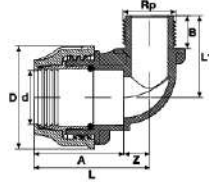

Kaplin Erkek Dirsek Male Elbow

Çap Dia	Basınç Pn	Kod Code	Fiyat (Adet) Price (Pcs)	Çuval Adet Sack Pcs	Poşet İçi Adet Bag Pcs	D (mm)	A (mm)	Z (mm)	L (mm)	B (mm)	L1 (mm)
20x1/2"	16	70002000	6,16 ₺	650	25	44	42,5	11	53,5	14	25
20x3/4"	16	70002001	8,15 ₺	600	25	44	42,5	11	53,5	15	26
20x1"	16	70002025	8,15 ₺	280	25	44	42,5	11	53,5	17	28
25x1/2"	16	70002002	12,74 ₺	420	15	50	47,5	13,5	61	14	27,5
25x3/4"	16	70002003	12,54 ₺	420	15	50	47,5	13,5	61	15	28,5
25x1"	16	70002004	13,81 ₺	360	15	50	47,5	13,5	61	17	30,5
32x3/4"	16	70002005	19,01 ₺	250	10	61	50,5	17	67,5	15	32
32x1"	16	70002006	18,76 ₺	240	10	61	50,5	17	67,5	17	34
32x11/4"	16	70002007	21,26 ₺	200	10	61	50,5	17	67,5	20	37
40x1"	16	70002008	31,18 ₺	140	5	74,5	63	21	84	17	38
40x11/4"	16	70002009	30,60 ₺	140	5	74,5	63	21	84	20	41
40x11/2"	16	70002010	32,69 ₺	110	5	74,5	63	21	84	20	41
50x11/4"	16	70002011	45,23 ₺	80	4	88	70,5	26	96,5	20	46
50x11/2"	16	70002012	44,00 ₺	80	4	88	70,5	26	96,5	20	46
50x2"	16	70002013	47,52 ₺	72	4	88	70,5	26	96,5	24	50
63x11/2"	16	70002014	66,21 ₺	52	4	101	80,5	32,5	113	20	52,5
63x2"	16	70002015	62,85 ₺	48	4	101	80,5	32,5	113	24	56,5
63x2 1/2"	16	70002016	67,80 ₺	44	4	101	80,5	32,5	144,5	28	60,5
75x2"	16	70002017	125,77 ₺	28	2	124	112	38,5	150,5	24	62,5
75x2 1/2"	16	70002018	117,17 ₺	24	2	124	112	38,5	150,5	28	66,5
75x3"	16	70002019	123,52 ₺	24	2	124	112	38,5	180,5	30	68,5
90x2 1/2"	16	70002020	173,79 ₺	17	1	149	142	46	188	28	74
90x3"	16	70002021	168,01 ₺	17	1	149	142	46	188	30	76
90x4"	16	70002022	173,13 ₺	17	1	149	142	46	219	36	82
110x2 1/2"	16	70002026	281,41 ₺	11	1	185	173	56	229	28	84
110x3"	16	70002023	281,41 ₺	11	1	185	173	56	229	30	86
110x4"	16	70002024	258,43 ₺	10	1	185	173	56	229	36	92